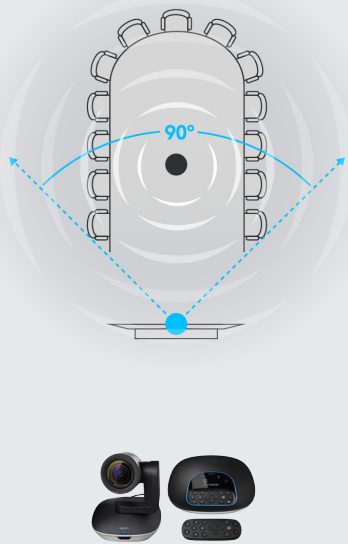

GROUP 空間設定

GROUP + 延伸麥克風 空間設定

加強視訊會議。

GROUP 是我們適用於擁有 14-20 個成員之團體的視訊會議解決方案，可提供高品質的 HD 視訊與如水晶般清澈的音訊，讓任何會議場所都能變成視訊協作空間。透過回音消除、噪音降低技術等先進功能，以及直覺控制，每一個人都可以更輕鬆地加入討論。

使視訊協作變得簡單。

USB 隨插即用連線功能讓 GROUP 非常容易使用。只需連線到筆記型電腦，就能在您熟悉的運算環境中，使用任何視訊會議軟體應用程式 (包括您已在使用的各種程式)，進行逼真生動的會議。此外，您也可以使用先進的話筒擴音機搭配藍牙無線技術行動裝置來進行具有優異聲音品質的音訊通話。

您的會議空間。依照您的心意布置。

GROUP 具有多種攝影機安裝選擇，讓您可以靈活地自訂會議室設置。可在桌面上使用攝影機或使用隨附的硬體將其安裝在牆壁上。攝影機的底部設計有標準的三腳架螺紋，更增加了使用彈性。會議參加者也可以在底座的 6 公尺/20 英尺直徑範圍內清晰交談，或使用選購的擴展麥克風將此範圍擴充到 8.5 公尺/28 英尺。

為提供鮮明的目標和白板內容特寫，GROUP 攝影機具備 10 倍無損變焦功能，讓您的團隊可以在優異的解析度和清晰度下觀看到所有細節。