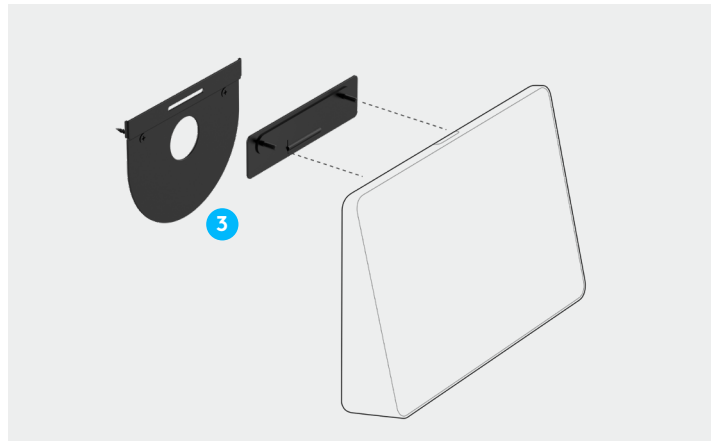

TP100 桌面安装配件

- 1 **低位，可旋转：**保持 TP100 的流畅外观设计，提供 14° 屏幕角度，还可旋转 180° 以方便使用。
- 2 **适合多数桌面：**可调节，支持最大厚度 50 毫米的桌面，以及直径为 51-89 毫米的索环。

- 3 **线缆管理：**支持沿索环桌下布线，以保证桌面整洁。

加高安装配件

- 1 **加高位置，可旋转：**将 TP100 提升至 30° 屏幕角度，以便在较大的房间中获得更好的视野，还可旋转 180° 以方便使用。
- 2 **适合多数桌面：**可调节，支持最大厚度 50 毫米的桌面，以及直径为 51-89 毫米的索环。

- 3 **线缆管理：**支持沿索环桌下布线，以保证桌面整洁。

墙面安装

- 1 **整齐安装于多种墙壁：**采用板材和夹板结构，轻薄时尚。
- 2 **HDMI 线夹：**将 HDMI 线缆挂于墙面，方便在部署支持有线内容共享的应用程序时使用。

- 3 **墙内布线：**支持 TP100 的后部和底部线缆出口，可以在墙内或墙下布线。

PC 安装配件

- 1 线缆固定：**两件式线缆固定夹减轻拉力，使 USB、HDMI、电源线和网络线缆牢固连接。
- 2 适合多数 SFF PC：**坚固的钢制安装配件，适合小尺寸 (SFF) 电脑，以及 75 毫米或 100 毫米 VESA 规格安装面板。

- 3 隐藏设计：**包括将 PC 安装于壁挂显示器背后或桌面下方的安装配件。

罗技强化 USB 线缆

- 1 墙内布线级：**芳纶加固，阻燃，符合 ECA 标准，具有高耐拉和耐用性，适合在墙壁内、天花板上或标准 3/4 英寸线管内布线。
- 2 稳固连接：**搭配 TP100 的内部线缆稳固连接及轻松插拔系统，即使在房间内移动 TP100，罗技强化 USB 也可时刻保持稳固连接。
- 3 兼容性：**支持 USB 3.1、3.0 和 2.0，有源光纤兼容 CC4000e 和 CC4900e 摄像头等自供电 USB Type C 设备，或任何自带电源的 USB Type C 集线器。
- 4 隐藏电脑：**提供 10 米和 25 米长度规格，方便将会议室电脑及其带来的噪音、发热和线缆移开，保持会议室布置整洁。