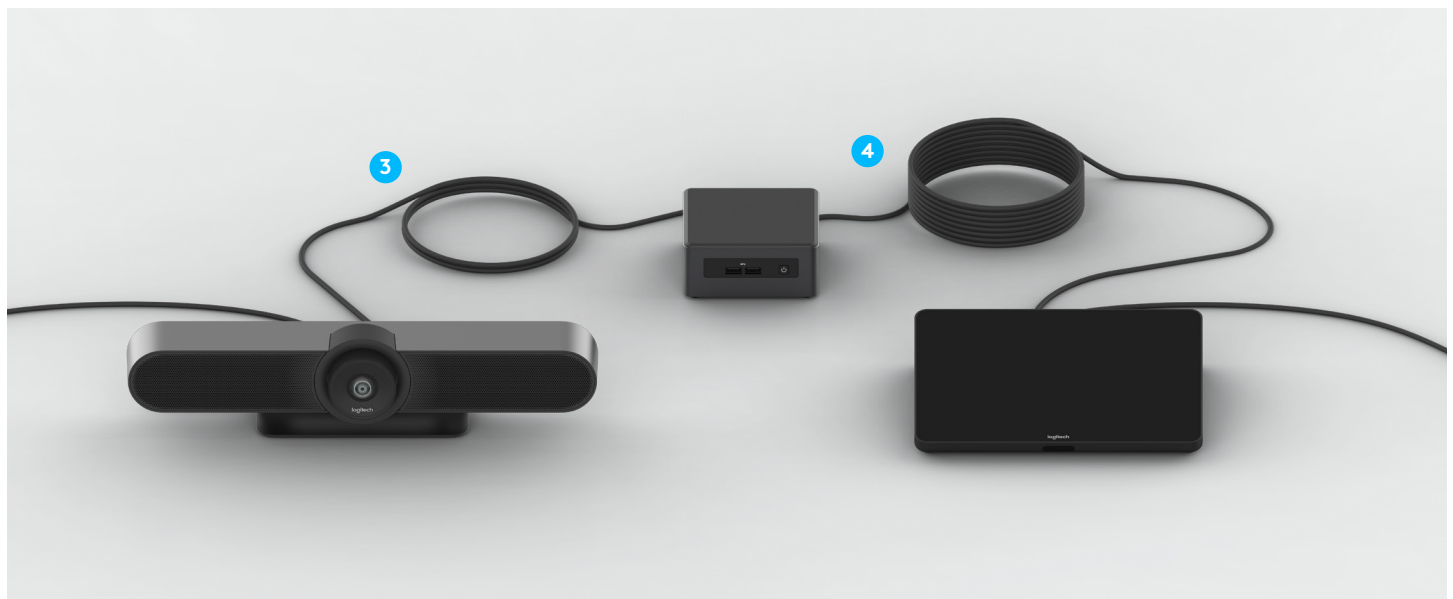

件均可通过索环布线，保证桌面整洁，并且可以旋转 180°，便于在桌子两侧进行操作。

在走廊和较小的房间，可以选择墙面支架进行站立操作，并节省桌面空间。TP100 还具有 100 毫米面板，可兼容众多第三方支架和配件。

无论将 TP100 安装于何处，墙内布线级的罗技强化 USB 线缆均能提供方便耐用的电缆布线方案。罗技

强化 USB 线缆提供 10 米和 25 米规格，线缆长度可达普通 USB 线缆 5 倍，让您可以在会议室各个位置轻松部署 TP100 和会议室电脑。罗技强化 USB 线缆经过芳纶强化，阻燃且通过 ECA 认证，可以放心在墙内、天花板内或标准 ¾ 英寸线管内隐藏布线。

TP100 桌面安装配件

- 1 **低位，可旋转：**保持 TP100 的流畅外观设计，提供 14° 屏幕角度，还可旋转 180° 以方便使用。
- 2 **适合多数桌面：**可调节，支持最大厚度 50 毫米的桌面，以及直径为 51-89 毫米的索环。

- 3 **线缆管理：**支持沿索环桌下布线，以保证桌面整洁。

加高安装配件

- 1 **加高位置，可旋转：**将 TP100 提升至 30° 屏幕角度，以便在较大的房间中获得更好的视野，还可旋转 180° 以方便使用。
- 2 **适合多数桌面：**可调节，支持最大厚度 50 毫米的桌面，以及直径为 51-89 毫米的索环。

- 3 **线缆管理：**支持沿索环桌下布线，以保证桌面整洁。

墙面安装

- 1 **整齐安装于多种墙壁：**采用板材和夹板结构，轻薄时尚。
- 2 **HDMI 线夹：**将 HDMI 线缆挂于墙面，方便在部署支持有线内容共享的应用程序时使用。

- 3 **墙内布线：**支持 TP100 的后部和底部线缆出口，可以在墙内或墙下布线。

PC 安装配件

- 1 线缆固定：**两件式线缆固定夹减轻拉力，使 USB、HDMI、电源线和网络线缆牢固连接。
- 2 适合多数 SFF PC：**坚固的钢制安装配件，适合小尺寸 (SFF) 电脑，以及 75 毫米或 100 毫米 VESA 规格安装面板。

- 3 隐藏设计：**包括将 PC 安装于壁挂显示器背后或桌面下方的安装配件。

罗技强化 USB 线缆

- 1 墙内布线级：**芳纶加固，阻燃，符合 ECA 标准，具有高耐拉和耐用性，适合在墙壁内、天花板上或标准 3/4 英寸线管内布线。
- 2 稳固连接：**搭配 TP100 的内部线缆稳固连接及轻松插拔系统，即使在房间内移动 TP100，罗技强化 USB 也可时刻保持稳固连接。
- 3 兼容性：**支持 USB 3.1、3.0 和 2.0，有源光纤兼容 CC4000e 和 CC4900e 摄像头等自供电 USB Type C 设备，或任何自带电源的 USB Type C 集线器。
- 4 隐藏电脑：**提供 10 米和 25 米长度规格，方便将会议室电脑及其带来的噪音、发热和线缆移开，保持会议室布置整洁。