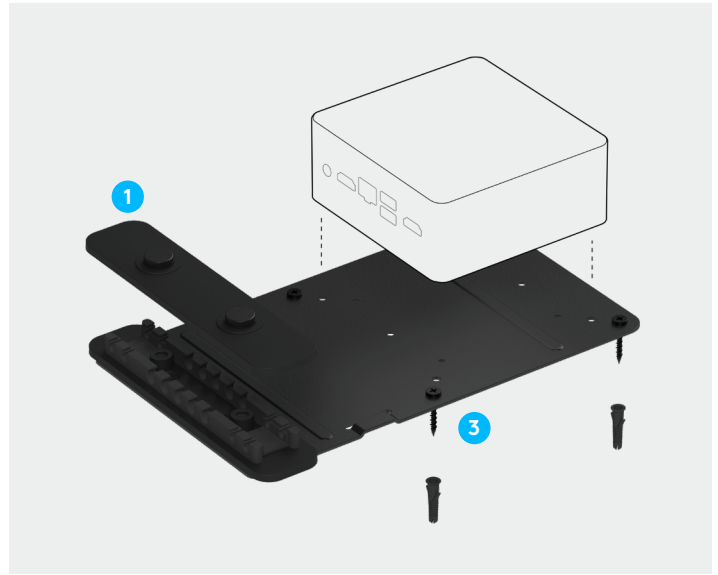

件均可通过索环布线，保证桌面整洁，并且可以旋转 180°，便于在桌子两侧进行操作。

在走廊和较小的房间，可以选择墙面支架进行站立操作，并节省桌面空间。TP100 还具有 100 毫米面板，可兼容众多第三方支架和配件。

无论将 TP100 安装于何处，墙内布线级的罗技强化 USB 线缆均能提供方便耐用的电缆布线方案。罗技

强化 USB 线缆提供 10 米和 25 米规格，线缆长度可达普通 USB 线缆 5 倍，让您可以在会议室各个位置轻松部署 TP100 和会议室电脑。罗技强化 USB 线缆经过芳纶强化，阻燃且通过 ECA 认证，可以放心在墙内、天花板内或标准 ¾ 英寸线管内隐藏布线。

TP100 桌面安装配件

- 1 **低位，可旋转：**保持 TP100 的流畅外观设计，提供 14° 屏幕角度，还可旋转 180° 以方便使用。
- 2 **适合多数桌面：**可调节，支持最大厚度 50 毫米的桌面，以及直径为 51-89 毫米的索环。

- 3 **线缆管理：**支持沿索环桌下布线，以保证桌面整洁。

加高安装配件

- 1 **加高位置，可旋转：**将 TP100 提升至 30° 屏幕角度，以便在较大的房间中获得更好的视野，还可旋转 180° 以方便使用。
- 2 **适合多数桌面：**可调节，支持最大厚度 50 毫米的桌面，以及直径为 51-89 毫米的索环。

- 3 **线缆管理：**支持沿索环桌下布线，以保证桌面整洁。

墙面安装

- 1 **整齐安装于多种墙壁：**采用板材和夹板结构，轻薄时尚。
- 2 **HDMI 线夹：**将 HDMI 线缆挂于墙面，方便在部署支持有线内容共享的应用程序时使用。

- 3 **墙内布线：**支持 TP100 的后部和底部线缆出口，可以在墙内或墙下布线。

PC 安装配件

- 1 线缆固定：**两件式线缆固定夹减轻拉力，使 USB、HDMI、电源线和网络线缆牢固连接。
- 2 适合多数 SFF PC：**坚固的钢制安装配件，适合小尺寸 (SFF) 电脑，以及 75 毫米或 100 毫米 VESA 规格安装面板。

- 3 隐藏设计：**包括将 PC 安装于壁挂显示器背后或桌面下方的安装配件。

罗技强化 USB 线缆

- 1 墙内布线级：**芳纶加固，阻燃，符合 ECA 标准，具有高耐拉和耐用性，适合在墙壁内、天花板上或标准 3/4 英寸线管内布线。
- 2 稳固连接：**搭配 TP100 的内部线缆稳固连接及轻松插拔系统，即使在房间内移动 TP100，罗技强化 USB 也可时刻保持稳固连接。
- 3 兼容性：**支持 USB 3.1、3.0 和 2.0，有源光纤兼容 CC4000e 和 CC4900e 摄像头等自供电 USB Type C 设备，或任何自带电源的 USB Type C 集线器。
- 4 隐藏电脑：**提供 10 米和 25 米长度规格，方便将会议室电脑及其带来的噪音、发热和线缆移开，保持会议室布置整洁。