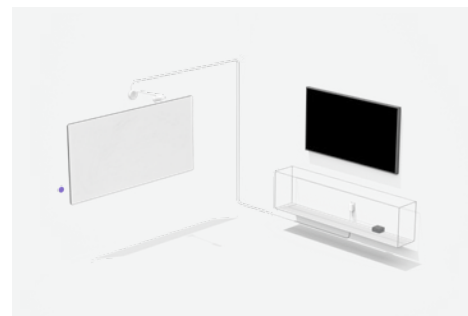

凭借整洁的墙面安装设计和考虑周到的线缆管理，SC100 可以实现雅致的安装，不会妨碍会议协作。除了白板内容摄像头外，SC100 还随附无线分享按钮、安装组件、电源和线缆，用于大规模部署。

专为会议室解决方案量身打造

SC100 与领先的视频会议解决方案相集成，包括 Microsoft Teams Rooms 和 Zoom Rooms。只需加入会议并开始分享即可。

简便易用

适用于白板

适用于白板表面（可捕获的最大面积为 6 英尺宽 x 4 英尺高）以及干擦马克笔。

一键分享

使用 SC100 的无线分享按钮，即可轻松快捷地将白板分享到视频会议中。*您还可以使用会议室触摸控制器（如罗技 TP100）启动分享功能。

远程和现场与会者都可获得完美视野

由 AI 提供支持的性能

移除演讲者

SC100 的内置 AI 可对演讲者进行透明化处理，为与会者带来不受遮挡的视野，使他们始终都可以看到白板。

内容增强

SC100 会自动增强干擦马克笔的颜色和对比度，使文本和草图更易于阅读。

便签检测

SC100 使用图像分割技术来识别和显示其他形式的内容，例如便签。

整洁灵活的安装

墙面安装

使用随附安装套件将 SC100 牢固地安装到各种墙壁上。

线缆管理

提供线缆固定装置，以及向上、向下或穿过墙壁的布线选项，实现整洁自信的安装。

灵活布线

使用随附的 10 米网线或自备线缆，适合会议室的大小和布局。

系统要求		兼容性与认证		包装内容	
白板 最大尺寸 (高 x 宽) 1.2 x 2 米 4 x 6 英尺 用户自备线缆 线缆类型: Cat5e 或更高类别 [总长度可达 35 米 (115.83 英尺)]		与 Microsoft Teams Rooms (Windows®; 待认证) 和 Zoom Rooms (Windows 或 macOS®) 相集成, 用作白板内容摄像头。要了解待认证/已认证信息及兼容性更新, 请参见 www.logitech.com/support/subscribe-compatibility 。 摄像头以 USB 形式连接, 几乎可与任何视频会议应用程序兼容。		摄像头 分享按钮 收发器 100-240v 电源 (随附国际适配器套装) 约 5.0 米 (16.4 英尺) Cat5e 线缆 (2 根) 线夹 (2 个) 摄像头安装 套件 文档	
产品尺寸					
摄像头 总高 x 宽 x 深: 约 149 x 119 x 593 毫米 约 5.9 x 4.7 x 23.4 英寸 约 1.1 千克 (2.75 磅)		分享按钮 高: 约 12.7 毫米 (0.5 英寸) 直径: 约 71.8 毫米 (2.8 英寸) 约 108 克 (0.24 磅)		电源 总高 x 宽 x 深: 约 91 x 60 x 36 毫米 约 3.6 x 2.4 x 1.4 英寸	
		收发器 总高 x 宽 x 深: 约 23 x 31 x 84 毫米 约 0.9 x 1.2 x 3.3 英寸 线缆长度: 约 500 毫米 (1.64 英尺)		随附线缆 (2 根) 长: 约 5 米 (16.4 英尺)	
摄像头		分享按钮		电源和线缆	
输出分辨率: 1080p (15 帧/秒) 内置 AI: 将 AI 增强的图像流在视频会议中播放		电源: 2 颗 CR2032 电池 背胶安装 分享按钮支持可能会因视频会议服务提供商而异。有关最新信息, 请参见 www.logitech.com/support/subscribe-compatibility 。		电源: 100-240V 自动切换电源 (随附国际适配器套装) 线缆类型: Cat5e SF/UTP AWG26 或更高类别	
环境		接口		设备管理	
操作温度: 0 至 40° C 储存温度: -40 至 70° C 湿度: 10 至 95%		摄像头: 类别线缆端口 分享按钮: 蓝牙™ 低功耗技术		罗技 Sync	
延长质保				部件号	
		购买罗技SC100 AI白板摄像头的延长质保, 为标准两年有限硬件质保增加一年, 可在三年内无忧享受罗技会议室硬件的出众性能。请与您的经销商联系以获取可用性信息。 包含标准的 2 年有限硬件质保		罗技SC100 AI白板摄像头 960-001332 罗技SC100 AI白板摄像头延长质保: 994-000147	