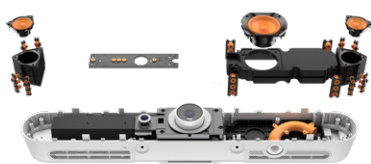

RightSound

AI 驱动的语音均衡和噪声抑制功能可提供出色的音频清晰度

一键加入

(可选) 使用 TP100 进行部署，快速轻松地使用 Zoom、Microsoft Teams 和其他云服务发起会议

易于管理

罗技 Sync

通过单平台即可监控房间的健康状况并保持设备最新状态，以及房间占用情况的洞见数据

大规模部署更新

轻松地传输升级和错误修复至 CC4500e 和其他受支持的罗技设备

前瞻性架构

Sync API 是全新洞察和集成的强大基础

合作伙伴仪表板支持

与 Microsoft Teams、Zoom 等合作伙伴解决方案完全集成，简化设备管理体验

音频	视频	AI 取景器
<p>澎湃音效</p> <p>RightSound™ 超低失真扬声器可清晰传达每一句话</p> <p>自适应波束成形麦克风阵列</p> <p>6 只波束成形麦克风可拾取每个座位上的声音，并专注于活跃的发言者，同时抑制环境噪声</p> <p>可扩展</p> <p>最多添加两只 CC5000e 麦克风，在更大的部署中实现更大的覆盖范围</p>	<p>超高清视频</p> <p>最高 4K 分辨率的视频，高清晰度，色彩出众，光学精度高</p> <p>宽广的房间覆盖范围</p> <p>机械平移和俯仰功能可覆盖 163° 水平和 110° 垂直视野，具有出色的图像质量</p> <p>影院级品质</p> <p>支持 罗技 RightLight™ 技术可捕捉自然肤色，即使在昏暗或背光条件下同样表现出色</p>	<p>完善取景</p> <p>第二个内置摄像头镜头能够检测会议参与者，从而优化 RightSight™ 自动取景效果</p> <p>全体清晰出镜</p> <p>每一名会议参与者，甚至包括中途加入者，均能自动清晰地出现在镜头中</p> <p>自由移动</p> <p>AI 取景器通过场景感知功能保持摄像头动作</p>

配件

TV 安装配件

将 CC4500e 牢固安装到电视或监视器上方或下方

壁装配件

整洁轻松地将 CC4500e 固定于墙面，占地面积最小

CC5000e 麦克风 · 石墨黑

扩大音频覆盖范围，以及轻松的静音控制

CC5000e 麦克风 · 白色

扩大音频覆盖范围，以及轻松的静音控制

CC5000e 麦克风延长线

使用两根最长 10 米的延长线，轻松将麦克风连接至 CC4500e

CC5000e 麦克风安装配件，石墨黑和白色

将线缆和麦克风固定于桌面或天花板，保持整洁的外观

罗技 TP100 控制器

使用 TP100 进行部署，轻松实现一键加入

CC5000e 麦克风集线器