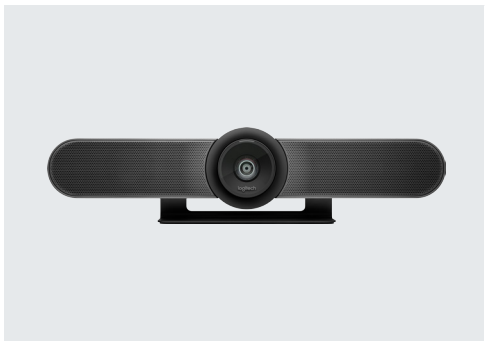

logitech®

超宽视野 适用于小型空间。

罗技 CC4000e

Logitech® CC4000e 是一款专为小型会议室和拥挤房间设计的会议摄像头。凭借可覆盖整个房间的 120° 超宽视野，CC4000e 可让会议室的每个人都能清晰地进入镜头。自动运动平移/倾斜动作可进一步扩大视野范围，达到 175°。罗技设计的低失真镜头、4K 超高清光学性能和三种摄像头预设，可带来非凡视频质量，进一步增强面对面的协作。

CC4000e 的集成音频专为拥挤房间内的音响效果而设计，提供不同凡响的声音效果。三个水平指向的波束赋形麦克风 and 自定义调谐式扬声器，可帮助确保会议声音与视频一样精彩。人们习惯于将别人的语音与外形相互关联。CC4000e 室内前端的音频可提供直观、一致的听觉体验。

CC4000e 采用紧凑的一体式设计，繁杂线缆更少，USB 即插即用，开箱即用，并兼容任何视频会议软件应用和云服务 - 包括您已在使用的应用与服务。

BlueJeans

lifesize

zoom

broadsoft

罗技 CC4000e

功能与特性

120° 超宽视野范围

在罗技视频会议解决方案中具有宽视野范围，让房间中的每个人都能进入镜头，即便是靠近摄像头和坐在房间角落的也不例外。

连接到蓝牙设备，享受出色的音频通话。

支持扩展麦克风

可选配的扩展麦克风可增加拥挤房间内的对话区域。

一体式设计

紧凑一体式的外形设计，占用更少空间，减少繁杂的线缆。

射频远程控制

轻松在会议中执行摄像头平移/倾斜/缩放功能。

商用认证