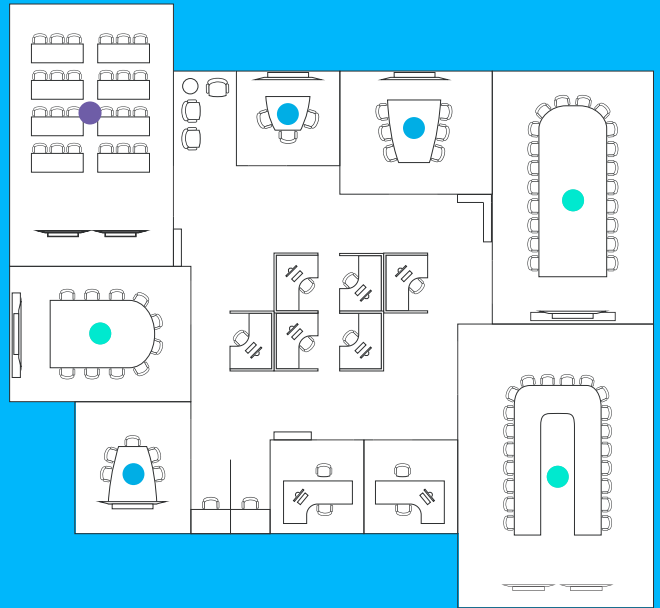

# SƠ ĐỒ BỐ TRÍ SẢN PHẨM

Được thiết kế cho các nhóm có quy mô từ nhỏ đến lớn để sử dụng với hầu hết các ứng dụng phần mềm hội nghị video, Camera hội nghị của Logitech® đem lại âm thanh trong trẻo như tinh thể và video sắc nét, tạo ra một không gian tuyệt vời, mọi không gian hội họp đều có thể trở thành nơi họp tác video.

## HỢP TÁC NHÓM

- Phòng nhỏ
- Phòng trung bình và lớn
- Phòng đa chức năng

## PHÒNG NHỎ