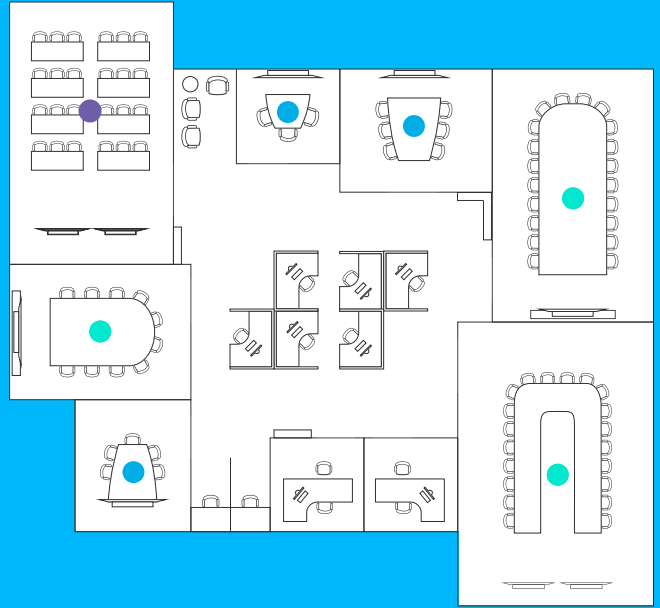

# แผนผังการจัดวางผลิตภัณฑ์

ออกแบบมาเพื่อกลุ่มขนาดเล็กไปถึงขนาดใหญ่เพื่อใช้กับแอปพลิเคชันซอฟต์แวร์การประชุมผ่านทางวิดีโอใดๆ Logitech® ConferenceCams มอบเสียงชัดใสและวิดีโอคมชัดที่สามารถจัดระเบียบได้อย่างน่าอัศจรรย์ใจ สถานที่ประชุมของคุณจึงสามารถเป็นพื้นที่การทำงานร่วมกันผ่านทางวิดีโอได้

## การประสานงานร่วมกันของทีม

- ห้องขนาดเล็ก
- ห้องขนาดกลางและขนาดใหญ่
- ห้องเอนกประสงค์

## ห้องที่มีพื้นค้ำแคบ

# ห้องเอนกประสงค์