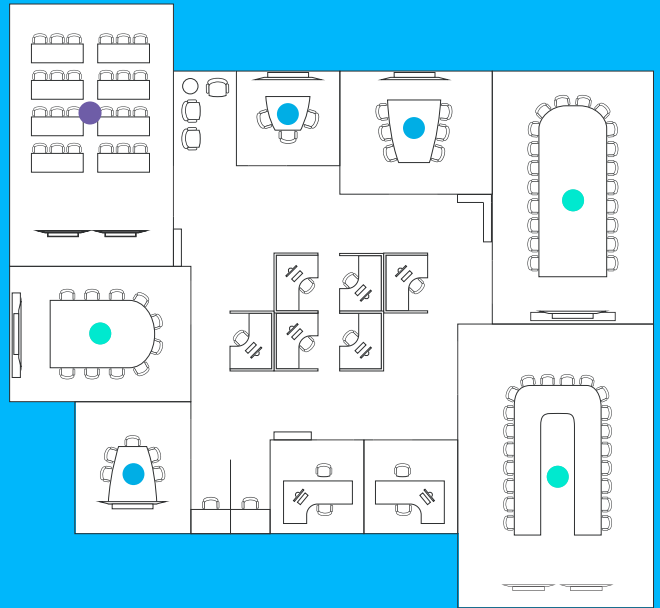

DIAGRAM POSISI PRODUK

Didesain bagi grup berukuran kecil hingga besar untuk digunakan dengan setiap aplikasi software video conferencing, Logitech® ConferenceCams menghadirkan audio yang sangat jernih dan video yang sangat tajam dengan harga sangat terjangkau sehingga setiap ruang meeting bisa menjadi ruang kolaborasi video.

KOLABORASI TIM

- Huddle Room
- Ruang Berukuran Sedang dan Besar
- Ruang Multifungsi

HUDDLE ROOM

BCC950

CONNECT

MEETUP

MEETUP + EXPANSION MIC

RUANG BERUKURAN SEDANG DAN BESAR

GROUP

MAKSIMAL 14 TEMPAT DUDUK

GROUP + EXPANSION MICS

MAKSIMAL 20 TEMPAT DUDUK

RALLY

MAKSIMAL 10 TEMPAT DUDUK

RALLY PLUS

MAKSIMAL 16 TEMPAT DUDUK

RALLY PLUS

+

MIC POD OPSIONAL
1 MIKROFON OPSIONAL =
6 TEMPAT DUDUK TAMBAHAN

MAKSIMAL 46 TEMPAT DUDUK

RUANG MULTIFUNGSI

RALLY CAMERA

PERFORMA VIDEO SUPERIOR DENGAN KONTROL KAMERA RIGHTSIGHT™ (TANPA AUDIO)

ATAU