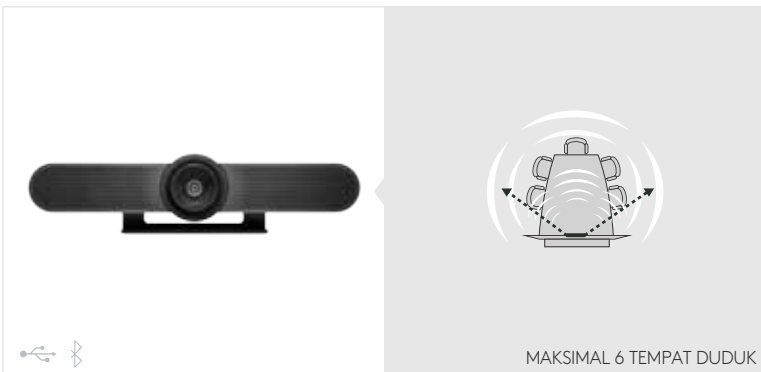

KOLABORASI TIM

- Huddle Room
- Ruang Berukuran Sedang dan Besar
- Ruang Multifungsi

HUDDLE ROOM

BCC950

CONNECT

MEETUP

MEETUP + EXPANSION MIC

RUANG BERUKURAN SEDANG DAN BESAR