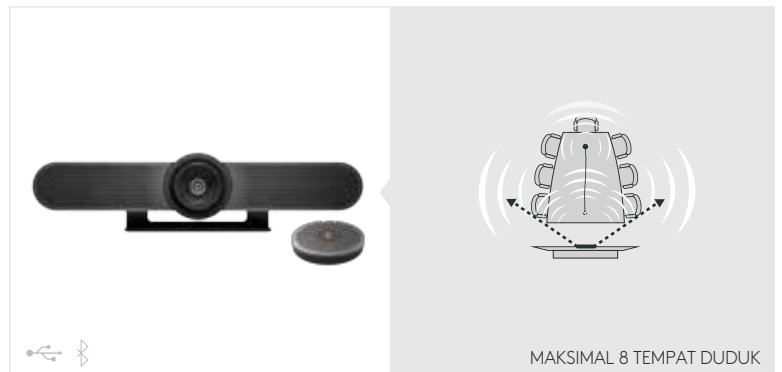

KOLABORASI TIM

- Huddle Room
- Ruang Berukuran Sedang dan Besar
- Ruang Multifungsi

HUDDLE ROOM

BCC950

CONNECT

MEETUP

MEETUP + EXPANSION MIC

RUANG BERUKURAN SEDANG DAN BESAR

RALLY PLUS

+

MIC POD OPSIONAL
1 MIKROFON OPSIONAL =
6 TEMPAT DUDUK TAMBAHAN

MAKSIMAL 46 TEMPAT DUDUK

RUANG MULTIFUNGSI

RALLY CAMERA

PERFORMA VIDEO SUPERIOR DENGAN KONTROL KAMERA RIGHTSIGHT™ (TANPA AUDIO)

ATAU