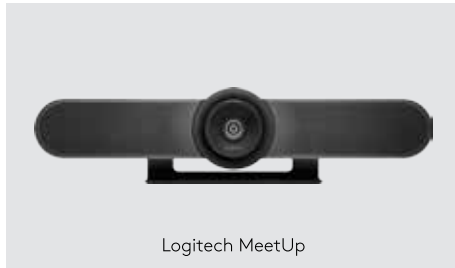

logitech

MAIOR CAMPO DE VISÃO PARA ESPAÇOS MENORES

Logitech MeetUp

A Logitech® MeetUp é uma ConferenceCam Premier projetada para pequenas salas de conferências e salas menores do tipo "huddle room". Com uma captura de som ampla e um campo de visão superamplio de 120°, a MeetUp faz com que cada lugar da mesa seja claramente visível. Uma lente de baixa distorção projetada pela Logitech, com uma resolução Ultra HD 4K e três

Com um design compacto all-in-one, que minimiza o amontoamento de cabos, a MeetUp possui USB "plug-and-play" e basicamente funciona com qualquer aplicativo de software de videoconferência e serviço na nuvem.

BlueJeans

lifesize.

zoom

broadsoft

Compatible
Cisco

Logitech MeetUp

Logitech MeetUp

Microfone de expansão

Controle remoto

CARACTERÍSTICAS E BENEFÍCIOS

Campo de visão superamplio de 120°

Permite que todos na sala sejam vistos, mesmo aqueles perto da câmera ou sentados nos limites da sala.

Sensor de imagem Ultra HD 4K