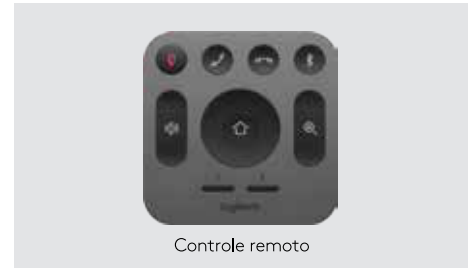

BlueJeans

lifesize.

zoom

broadsoft

Compatible
Cisco

Logitech MeetUp

Logitech MeetUp

Microfone de expansão

Controle remoto

CARACTERÍSTICAS E BENEFÍCIOS

Campo de visão superamplio de 120°

Permite que todos na sala sejam vistos, mesmo aqueles perto da câmera ou sentados nos limites da sala.

Sensor de imagem Ultra HD 4K

Controle remoto RF

Opere facilmente as funções de ajuste horizontal, vertical e de zoom da câmera durante as reuniões, sem a necessidade de que todos estejam na mesma linha de visão.

Conectividade USB Plug-and-play