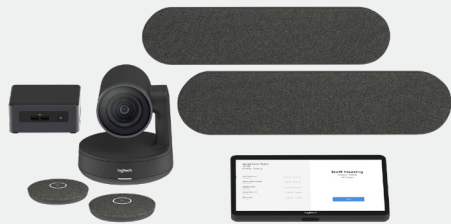

SOLUÇÃO TAP PARA SALAS GRANDES

- Google Meet **LOGI P/N:** TAPGOOGLELARGE
- Microsoft **LOGI P/N:** TAPMSTLARGE
- Zoom **LOGI P/N:** TAPZOOMLARGE

A Rally Plus traz todos os benefícios da Rally para grandes espaços. Com dois microfones para formação de feixe e duas caixas de som de ímã, até dezesseis participantes podem ser vistos e ouvidos com uma nitidez próxima da perfeição. Pods de microfone adicionais (vendidos separadamente, no máximo 7) podem levar o sistema de conferência Rally a grupos de até 46 pessoas. Essa solução modular é perfeita para salas de conferência grandes.

O QUE INCLUI:

- Controle de toque Logitech Tap
- Pré-configurado para
  - Google Meet OU
  - Microsoft Teams Rooms OU
  - Zoom Rooms
- Logitech Strong USB 10 m
- Mini PC Intel NUC para Microsoft e Zoom
- Chromebox para Google
- Suporte para PC
- Rally Camera
- Rally Display + Table Hubs + 2 caixas de som Rally + 2 módulos de microfone Rally
- Controle remoto + cabos de conexão
- Um cabo HDMI de 3 m
- Um cabo CAT6 de 4,8 m
- Um cabo Micro USB de 2,7 m para AV Passthrough

PARA OBTER MAIS INFORMAÇÕES

www.logitech.com/intel

V20210105

www.logitech.com/vc

Logitech Inc.
7700 Gateway Blvd.
Newark, CA 94560
Publicado em outubro de 2019

* Os preços são definidos pelas empresas de distribuição e estão sujeitos a alterações.

Para obter mais detalhes, acesse support.logitech.com/en_us/software/rightsense.

© 2021 Logitech. Logitech, o logotipo da Logitech e outras marcas da Logitech são propriedades da Logitech e podem estar registrados. Todas as outras marcas registradas são propriedades dos respectivos proprietários. A Logitech não se responsabiliza por quaisquer erros possíveis nesta publicação. As informações de recursos, preços e produtos aqui contidas estão sujeitas a alterações sem prévio aviso.