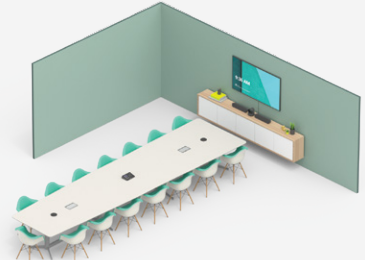

GROOT

Geniet van maximale flexibiliteit met Logitech Rally Plus voor grote ruimtes. Een premium conferencam die een Ultra-HD PTZ-camera met modulaire audio combineert, die zich aanpast aan een grote reeks van grote ruimtes en indelingen.

UITGELICHTE ONDERDELEN

LOGITECH RALLY BAR MINI

Premium alles-in-één videobar voor kleine ruimtes, in grafiet of wit

Gemotoriseerde pan en tilt-lens biedt uitgebreide ruimtedekking

Ultra-lage vervormingsluidsprekers leveren kristalhelder geluid

AI Viewfinder voor verbeterde Right-Sight™ auto-framing en tellen van mensen

Voeg tot twee Rally-microfoonbevestigingen toe om audiobereik te vergroten

LOGITECH RALLY BAR

Alles-in-één videobar voor middelgrote ruimtes, in grafiet of wit

Beeldkwaliteit zonder kwaliteitsverlies tot 5X optische zoom, digitaal versterkt tot 15X totale zoom

Grote, ultra-lage vervormingsluidsprekers voor ruimte-vullend geluid

AI Viewfinder voor verbeterde Right-Sight™ auto-framing en tellen van mensen

Voeg tot drie Rally-microfoonbevestigingen toe om audiobereik te vergroten