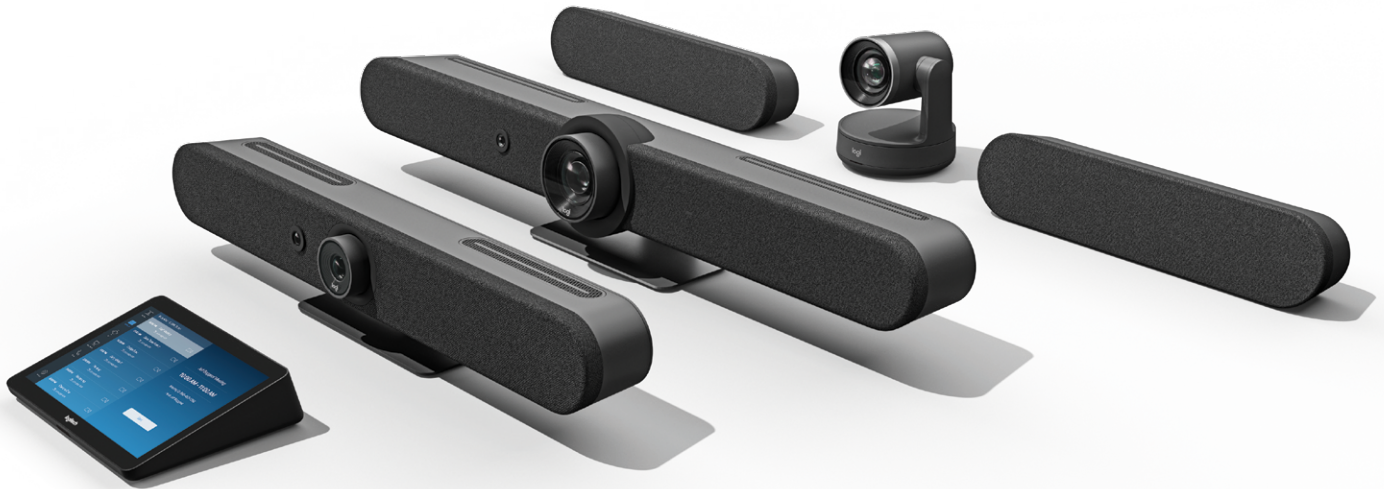

logitech®

zoom

APPLIANCE

DATASHEET

LOGITECH VOOR ZOOM ROOMS-APPARATEN

Tover eenvoudig een ruimte om in een Zoom Room met one-touch join, deel gemakkelijk content bedraad of draadloos en bedien de ruimte met Tap. Logitech® oplossingen voor Zoom Rooms-appliances zijn vooraf geconfigureerd voor eenvoudige installatie en beheer. Kies voor kleine, middelgrote, of grote configuraties, en selecteer vervolgens de bevestigingen en accessoires die bij de ruimte passen.

OPMERKELIJK EENVOUDIGE OPLOSSINGEN VOOR VERGADERRUIMTES

Logitech voor Zoom Rooms-appliances omvat een Ultra-HD Logitech vergaderingscamera met gemotoriseerde pan en tilt-functie, RightSense™ technologieën, en de Logitech Tap-touchcontroller voor ruimtes van vrijwel elke grootte of vorm. Ondersteuning voor Zoom Rooms-appliances betekent dat de installatie opvallend eenvoudig is en geen pc of Mac vereist. Daarnaast is device management nooit zo gemakkelijk geweest middels het Zoom Dashboard.

APPLIANCE BASED OPLOSSINGEN VOOR ELKE RUIMTE

KLEIN

De kleine configuratie-indeling met Logitech Rally Bar Mini levert superieure audio en video in een klein, alles-in-één-vormontwerp. Opgeruimde bekabeling en flexibele bevestigingsopties stellen u in staat om het op grote schaal in te zetten.

MIDDELGROOT

Ervaar briljante optics en ruimte-vullende audio met de middelgrote ruimteconfiguratie met Logitech Rally Bar, een alles-in-één videobar, specifiek gemaakt voor middelgrote ruimtes. Bevestig netjes op het display of aan de wand, of plaats het op een meubel.