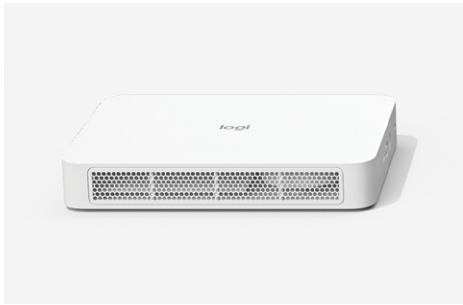

LOGITECH TAP

Touchcontroller voor samenwerking op de werkplek

Responsief 10,1" touchscreen

Ventilatorloos voor stille werking

Bekabeling en kabelbeheer van commerciële kwaliteit

HDMI-ingang voor onmiddellijk delen van content

ANDERE COMPONENTEN

Alle componenten zijn inbegrepen bij de grote ruimteconfiguratie De Rally-microfoonbevestigingshub is optioneel voor kleine en middelgrote ruimteconfiguraties.

LOGITECH ROOMMATE

Appliance computer met ingebouwde ondersteuning voor Microsoft Teams Rooms op Android.