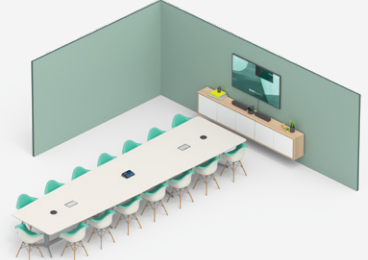

GRANDI DIMENSIONI

Goditi la massima flessibilità con Logitech Rally Plus per sale di grandi dimensioni, una videocamera per videoconferenze di qualità premium che offre le prestazioni di una videocamera Ultra-HD PTZ e tutta la comodità di soluzione audio modulare, che si può adattare per supportare un'ampia varietà di sale di grandi dimensioni.

COMPONENTI INCLUSI

LOGITECH RALLY BAR MINI

Barra video integrata di qualità premium per sale di piccole dimensioni in bianco o grafite

L'obiettivo con panoramica e inclinazione motorizzate offre ampia copertura della sala

Gli altoparlanti a bassissima distorsione offrono audio cristallino

Mirino AI per inquadratura automatica e conteggio dei partecipanti con tecnologia RightSight™

Aggiungi fino a due mic pod Rally per estendere la copertura audio

LOGITECH RALLY BAR

Barra video integrata per sale di medie dimensioni in bianco o grafite

Immagini di alta qualità con zoom ottico fino a 5X e ingrandimento totale 15X con ottimizzazione digitale

Grandi altoparlanti a bassissima distorsione per un audio avvolgente

Mirino AI per inquadratura automatica e conteggio dei partecipanti con tecnologia RightSight

Aggiungi fino a tre mic pod Rally per estendere la copertura audio