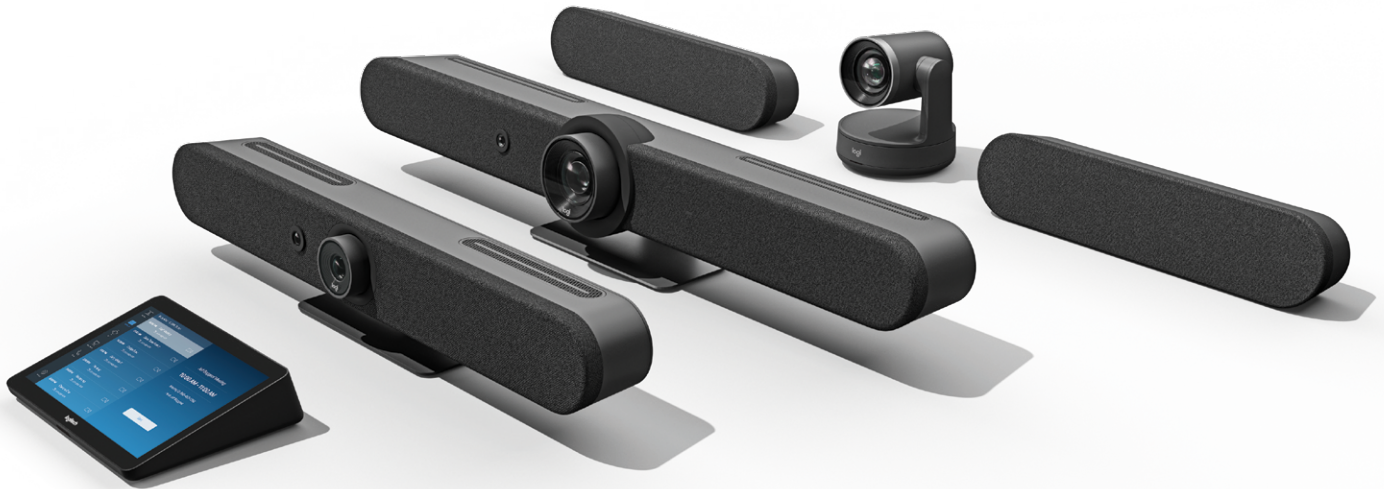

logitech®

zoom

APPAREIL

DONNÉES TECHNIQUES

LOGITECH POUR APPAREILS DE SALLES ZOOM

Transformez facilement tout espace en salle Zoom avec l'accès à la réunion d'une simple pression, le partage de contenu avec et sans fil et le contrôle au centre de la salle avec Tap. Les solutions Logitech® pour appareils de salles Zoom sont préconfigurées pour une installation et une gestion simplifiées. Choisissez des configurations petites, moyennes ou grandes, puis personnalisez-les à l'aide de supports et d'accessoires pour les adapter à chaque espace.

DES SOLUTIONS POUR SALLES DE RÉUNION REMARQUABLEMENT SIMPLES

Logitech pour appareils de salles Zoom inclut une caméra de conférence Logitech Ultra HD avec mouvement panoramique/inclinaison motorisé, les technologies RightSense™ et le contrôleur tactile Logitech Tap pour pratiquement toutes les tailles et formes de salle. La prise en charge des appareils pour salles Zoom assure une configuration remarquablement simple sans PC ni Mac. De plus, la gestion des dispositifs n'a jamais été aussi facile grâce au tableau de bord Zoom.

Les systèmes arrivent emballés avec soin et prêts pour une installation sécurisée. Avec leurs composants haut de gamme, un câblage intelligent et un montage flexible, les solutions pour salle Logitech facilitent le déploiement de salles Zoom dans l'ensemble du lieu de travail.