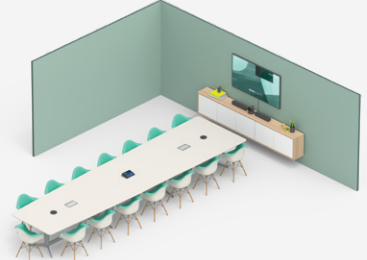

GRANDE

Disfruta de la máxima flexibilidad con Logitech Rally Plus para salas grandes, una cámara para conferencias premium que combina una cámara PTZ Ultra HD con audio modular que se adapta para admitir una amplia variedad de distribuciones y tamaños de salas.

COMPONENTES DESTACADOS

LOGITECH RALLY BAR MINI

Barra de video todo en uno de alta gama para salas pequeñas, en grafito o blanco

La lente con panorámica e inclinación robotizadas proporciona una cobertura de sala expansiva

Los parlantes de bajísima distorsión ofrecen un sonido nitidísimo

Visor con inteligencia artificial para encuadre automático y recuento de personas mejorado con RightSight™

Añade hasta dos bases de micrófono Rally para ampliar la cobertura de audio

LOGITECH RALLY BAR

Barra de video todo en uno para salas medianas, en grafito o blanco

Calidad de imagen sin pérdidas y con zoom óptico hasta 5x, mejorado digitalmente hasta un zoom total de 15x

Grandes parlantes de bajísima distorsión para llenar la sala de sonido

Visor con inteligencia artificial para encuadre automático y recuento de personas mejorado con RightSight™

Añade hasta tres bases de micrófono Rally para ampliar la cobertura de audio