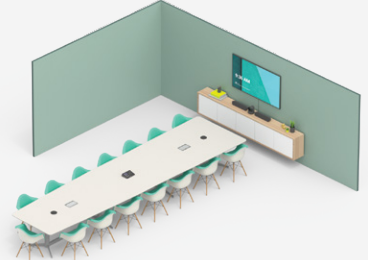

SOLUCIONES PARA CADA SALA

PEQUEÑA

La configuración para salas pequeñas con Logitech Rally Bar Mini ofrece audio y video superior en un formato compacto todo en uno. El cableado despejado y las flexibles opciones de montaje permiten implementar a escala con toda confianza.

MEDIANA

Disfruta de óptica brillante y audio envolvente en toda la sala con la configuración para salas medianas con Logitech Rally Bar, una barra de video todo en uno diseñada específicamente para salas medianas. Montaje elegante en la pantalla o pared, o en un soporte o mueble.

GRANDE

Con el sistema de cámara para conferencias expandible Rally Plus y el dispositivo de cómputo Logitech RoomMate con software integrado para Microsoft Teams Rooms, la configuración para salas grandes combina gestión fácil con extraordinaria cobertura para una amplia variedad de tamaños y diseños de salas.