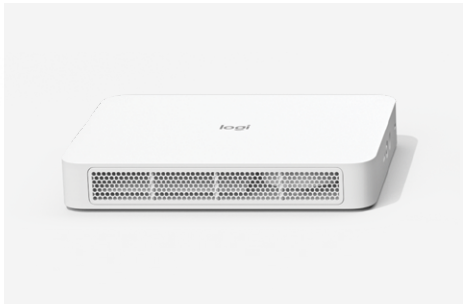

OTROS COMPONENTES

Todos los componentes se incluyen con la configuración para salas grandes. El hub de base de micrófono Rally es opcional para las configuraciones para salas pequeñas y medianas.

LOGITECH ROOMMATE

Dispositivo de cómputo con compatibilidad integrada para salas de Microsoft Teams en Android.