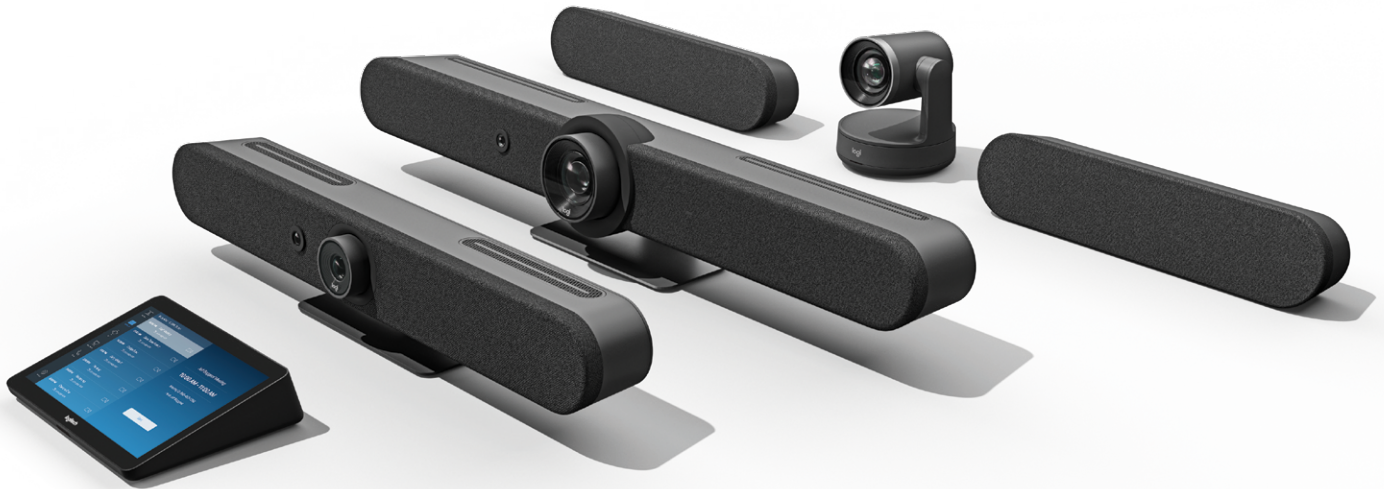

logitech®

zoom

MODO AUTÓNOMO

HOJA DE DATOS

LOGITECH PARA DISPOSITIVOS DE ZOOM ROOMS

Convierte fácilmente cualquier espacio en una sala Zoom Rooms con un clic para unirse, intercambio de contenido inalámbrico y con cable, y control desde el centro de la sala con Tap. Las soluciones Logitech® para dispositivos de Zoom Rooms están preconfiguradas para ofrecer configuración y administración simplificadas. Elige configuraciones pequeñas, medianas o grandes. Luego, personaliza con piezas de montaje y accesorios adecuados para cada espacio.

SOLUCIONES PARA SALAS DE REUNIONES FACILÍSIMAS DE USAR

Los dispositivos de Logitech para Zoom Rooms incluyen una cámara para conferencias Ultra HD Logitech con panorámica e inclinación robotizadas, tecnologías RightSense™ y el control táctil Logitech Tap para prácticamente cualquier tamaño o forma de sala. La compatibilidad con Zoom Rooms significa que la configuración es extremadamente sencilla, sin necesidad de PC o Mac. Además, la gestión de dispositivos es más fácil que nunca gracias al panel de control de Zoom.

Los sistemas llegan perfectamente empacados y listos para su instalación segura. Con componentes premium, cableado inteligente y montaje flexible, las soluciones Logitech para salas de reuniones facilitan la implementación de Zoom Rooms en todo el lugar de trabajo.