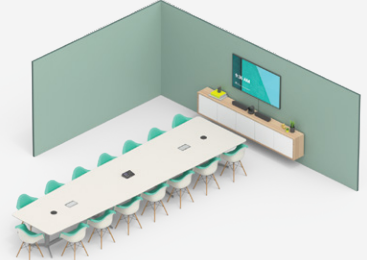

SOLUCIONES PARA CADA SALA

PEQUEÑA

La configuración para salas pequeñas con Logitech Rally Bar Mini ofrece audio y video superior en un formato compacto todo en uno. El cableado despejado y las flexibles opciones de montaje permiten implementar a escala con toda confianza.

MEDIANA

Disfruta de óptica brillante y audio envolvente en toda la sala con la configuración para salas medianas con Logitech Rally Bar, una barra de video todo en uno diseñada específicamente para salas medianas. Montaje elegante en la pantalla o pared, o en un soporte o mueble.