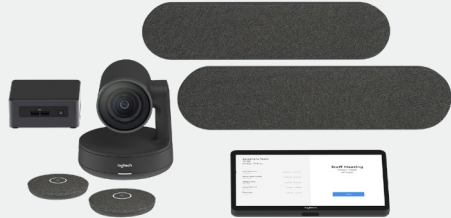

SOLUCIÓN TAP PARA SALAS DE REUNIONES GRANDES

Google Meet **LOGI P/N:** TAPGOOGLELARGE
 Microsoft **LOGI P/N:** TAPMSTLARGE
 Zoom **LOGI P/N:** TAPZOOMLARGE

Rally Plus lleva todos los beneficios de Rally a espacios más grandes. Con dos micrófonos de formación de haces y dos parlantes de imanes raras, se puede ver y oír hasta a dieciséis participantes con una claridad casi perfecta. Los micrófonos adicionales (se venden por separado, 7 como máximo) pueden llevar el sistema de videoconferencia Rally a grupos de hasta 46 personas. Esta solución modular es perfecta para grandes salas de conferencias.

EL PRODUCTO INCLUYE:

- Control táctil Logitech Tap
- Preconfigurado para
  - Google Meet O
  - Microsoft Teams Rooms O
  - Zoom Rooms
- Cable USB Logitech Strong de 10 m
- Intel NUC mini PC para Microsoft y Zoom
- Chromebox para Google
- Pieza de montaje de PC
- Cámara Rally
- Pantalla para Rally + hubs de mesa + 2 parlantes Rally + 2 micrófonos
- Control a distancia + cables de conexión
- Un cable HDMI de 3 m
- Un cable CAT6 de 16 pies
- Un cable micro USB de 9 pies para paso de AV

PARA OBTENER MÁS INFORMACIÓN

www.logitech.com/intel

V20210105

www.logitech.com/vc

c/o Logitech Inc.
7700 Gateway Blvd.
Newark, CA 94560, EE. UU.
Publicación: Octubre de 2019

* Los precios se fijan por distribución y están sujetos a cambios.

Para obtener más información, visita support.logitech.com/en_us/software/rightsight.

© 2021 Logitech. Logitech, el logo de Logitech y otras marcas de Logitech son propiedad de Logitech y pueden estar registradas. Las demás marcas comerciales pertenecen a sus respectivos propietarios. Logitech no asume ninguna responsabilidad por la presencia de posibles errores en esta publicación. La información de producto, precios y características aquí contenida está sujeta a posibles cambios sin previo aviso.