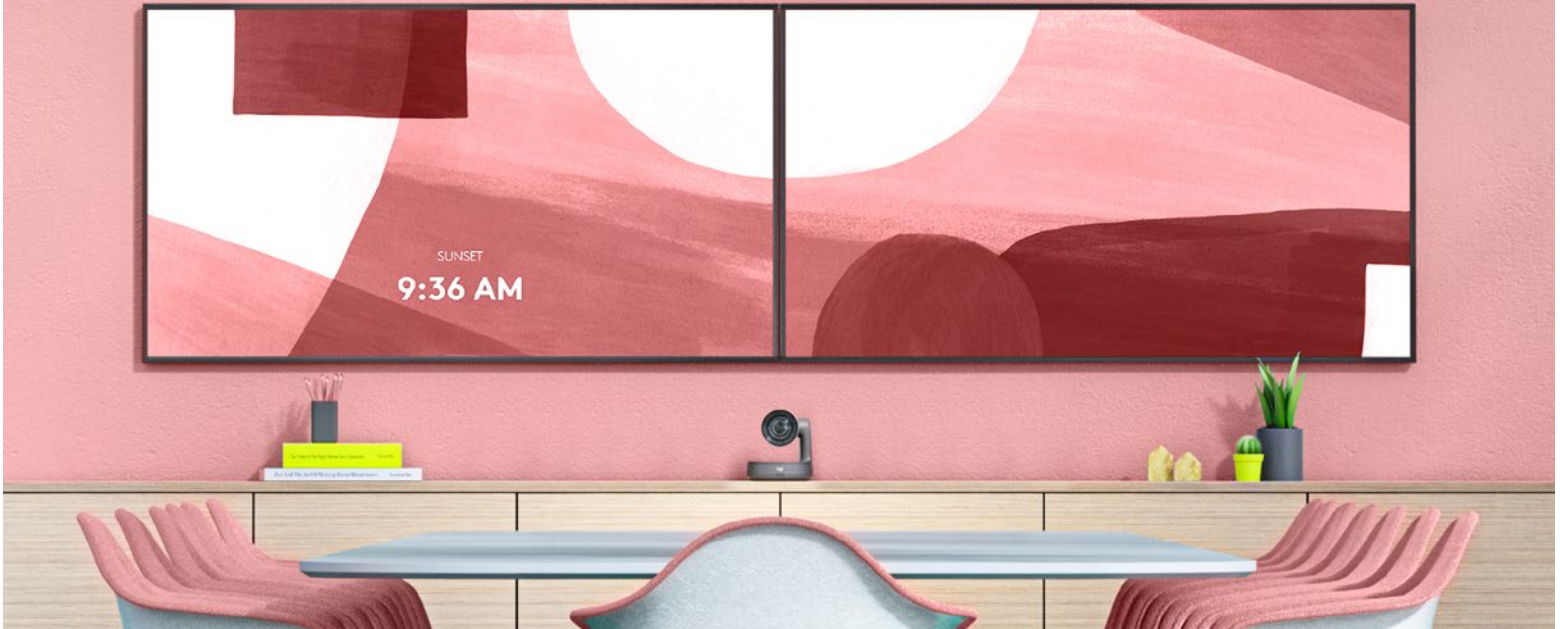

logitech®

biamp.

EINE FREUDE FÜR AUGEN UND OHREN

Videokonferenzlösungen von Logitech in Kombination mit der professionellen Audio-Ausrüstung von Biamp machen virtuelle Meetings in erstaunlicher Klarheit und Tiefe erlebbar.