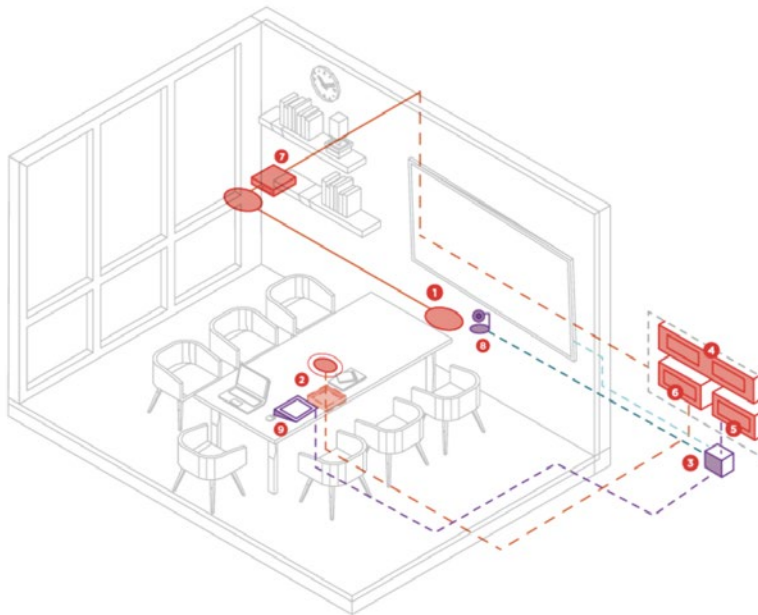

BIAMP UND LOGITECH

WÄHLEN SIE IHR SETUP

Die folgenden Abbildungen zeigen typische Konfigurationsbeispiele von Räumen mit Videogeräten von Logitech und Audiokomponenten von Biamp für mittelgroße und große Räume sowie Schulungsräume.

SETUP FÜR MITTELGROSSEN RAUM MIT TISCHMIKROFONEN

NUMMERIERUNG

1. 1 DESONO C-1C6
2. 2 PARLÉ TTM-X
3. 3 LOGITECH MINI-PC
4. 4 TESIRAFORTÉ AVB-VT4
5. 5 TESIRA EX-UBT
6. 6 TESIRACONNECT TC-5
7. 7 TESIRA AMP-450BP
8. 8 LOGITECH RALLY CAMERA
9. 9 LOGITECH TAP

FARBCODE

- CAT-KABEL
- HDMI
- USB
- LOGITECH STRONG USB