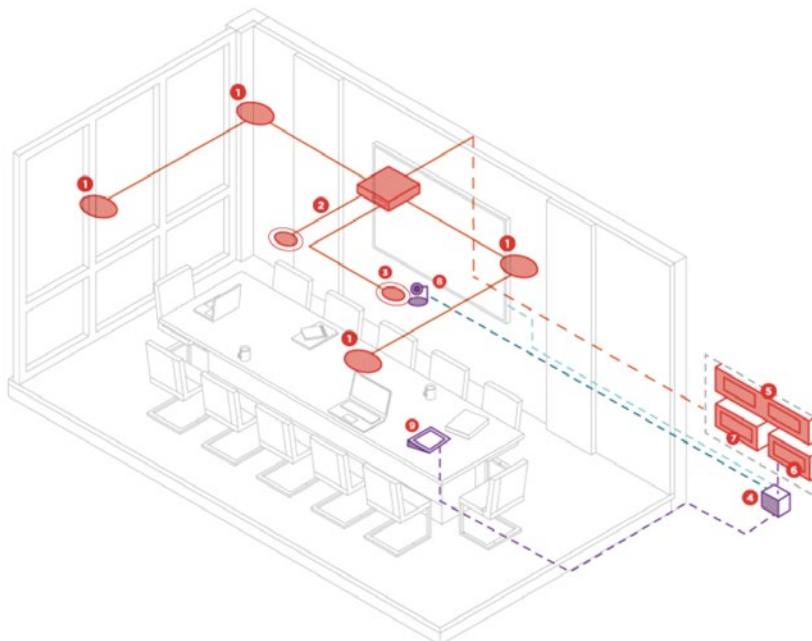

BIAMP UND LOGITECH

WÄHLEN SIE IHR SETUP

Die folgenden Abbildungen zeigen typische Konfigurationsbeispiele von Räumen mit Videogeräten von Logitech und Audiokomponenten von Biamp für mittelgroße und große Räume sowie Schulungsräume.

FARBCODE

- CAT-KABEL
- HDMI
- USB
- LOGITECH STRONG USB

SETUP FÜR GROSSEN RAUM MIT DECKENMIKROFONEN

NUMMERIERUNG

- 1 DESONO C-1C6
- 2 PARLÉ TCM-XA
- 3 PARLÉ TCM-XEX
- 4 LOGITECH MINI-PC
- 5 TESIRAFORTÉ AVB VT4
- 6 TESIRA EX-UBT
- 7 TESIRACONNECT TC-5
- 8 LOGITECH RALLY CAMERA
- 9 LOGITECH TAP

FARBCODE

- CAT-KABEL
- HDMI
- USB
- LOGITECH STRONG USB

BIAMP UND LOGITECH

LOGITECH RAUMLÖSUNGEN: FÜR EINE EINFACHE BEDIENUNG & FLEXIBILITÄT ENTWICKELT

Konferenzräume, die mit Logitech-Komponenten ausgestattet sind, bieten Besprechungsteilnehmern ein unkompliziertes Erlebnis und IT-Admins Flexibilität bei der Auswahl eines Cloud-Anbieters für Videokonferenzen.

TAP IP

Mit Logitech Tap können Sie an jedem Meeting unkompliziert und schnell teilnehmen: mit Teilnahme per Tastendruck, einfachem Teilen von Inhalten und zentraler Raumsteuerung.

RALLY CAMERA

Die Rally Camera bietet eine erstklassige Leistung in Konferenzräumen aller Formen und Größen. Sie bietet eine mechanische Schwenk-, Neige- und Zoomfunktion (PTZ), einen scharfen 15-fachen-HD-Zoom, ein weites diagonales Sichtfeld von 90° und einen starken 4K-Sensor.