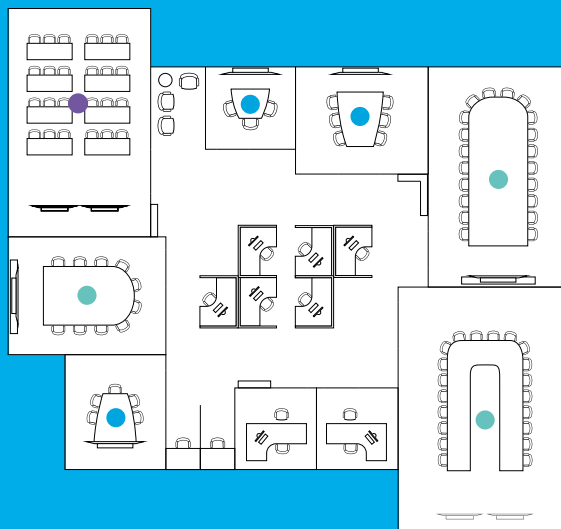

SCHÉMATA UMÍSTĚNÍ PRODUKTU

Kamery Logitech® Conference Cam, vyvinuté pro malé i velké skupiny, kompatibilní s libovolnou videokonferenční softwarovou aplikací, poskytují křišťálově čistý zvuk a dokonale ostrý obraz a jsou překvapivě cenově dostupné – každá jednáci místnost se tak může stát místem pro konání videokonferencí.

KOOPERACE TÝMŮ

-  Malé místnosti
-  Střední a velké místnosti
-  Víceúčelové místnosti

MALÉ MÍSTNOSTI A MALÉ KONFERENCEČNÍ PROSTORY

MEETUP

USB   AŽ 6 MÍST

MEETUP + ROZŠÍRUJÍCÍ MIKROFON

USB   AŽ 8 MÍST

BCC950

USB  AŽ 4 MÍST

CONNECT

USB   AŽ 6 MÍST

STŘEDNÍ A VELKÉ MÍSTNOSTI

GROUP

GROUP + ROZŠÍŘUJÍCÍ MIKROFON

RALLY

RALLY PLUS