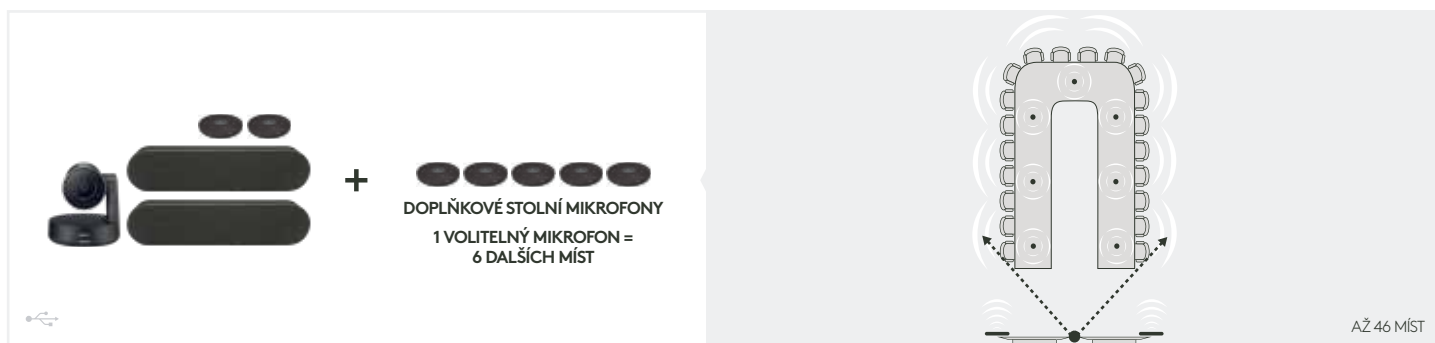

STŘEDNÍ A VELKÉ MÍSTNOSTI

GROUP

GROUP + ROZŠÍŘUJÍCÍ MIKROFON

RALLY

RALLY PLUS

RALLY PLUS

VÍCEÚČELOVÉ MÍSTNOSTI