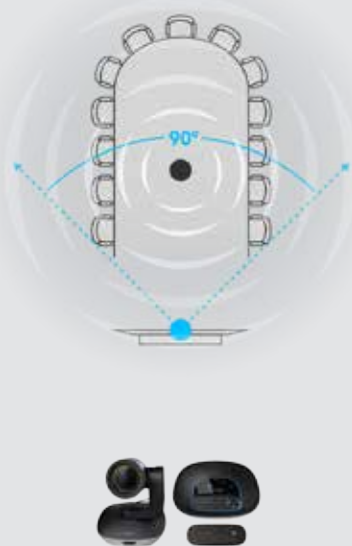

BlueJeans

 broadsoft

lifesize

zoom

Kamera GROUP – umístění v místnosti

Kamera GROUP + rozšiřující mikrofony – umístění v místnosti

Videokonference na vyšší úrovni.

GROUP, naše řešení pro videokonferenční hovory pro skupiny 14–20 lidí, disponuje vysoce kvalitním obrazem v rozlišení HD a křišťálově čistým zvukem, a umožňuje tak přeměnu libovolné konferenční místnosti na místo pro pořádání videokonferencí. Díky pokročilým funkcím typu potlačení akustické ozvěny, redukci šumu a intuitivním ovládacím prvkům bude nyní snazší než kdykoli dříve přizvat libovolnou osobu ke konverzaci.