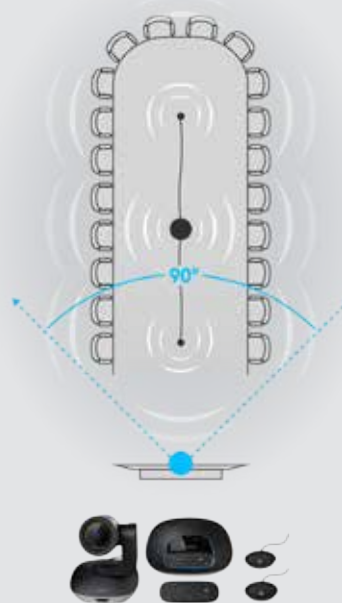

BlueJeans

 broadsoft

lifesize

zoom

Kamera GROUP – umístění v místnosti

Kamera GROUP + rozšiřující mikrofony – umístění v místnosti

Videokonference na vyšší úrovni.

GROUP, naše řešení pro videokonferenční hovory pro skupiny 14–20 lidí, disponuje vysoce kvalitním obrazem v rozlišení HD a křišťálově čistým zvukem, a umožňuje tak přeměnu libovolné konferenční místnosti na místo pro pořádání videokonferencí. Díky pokročilým funkcím typu potlačení akustické ozvěny, redukci šumu a intuitivním ovládacím prvkům bude nyní snazší než kdykoli dříve přizvat libovolnou osobu ke konverzaci.